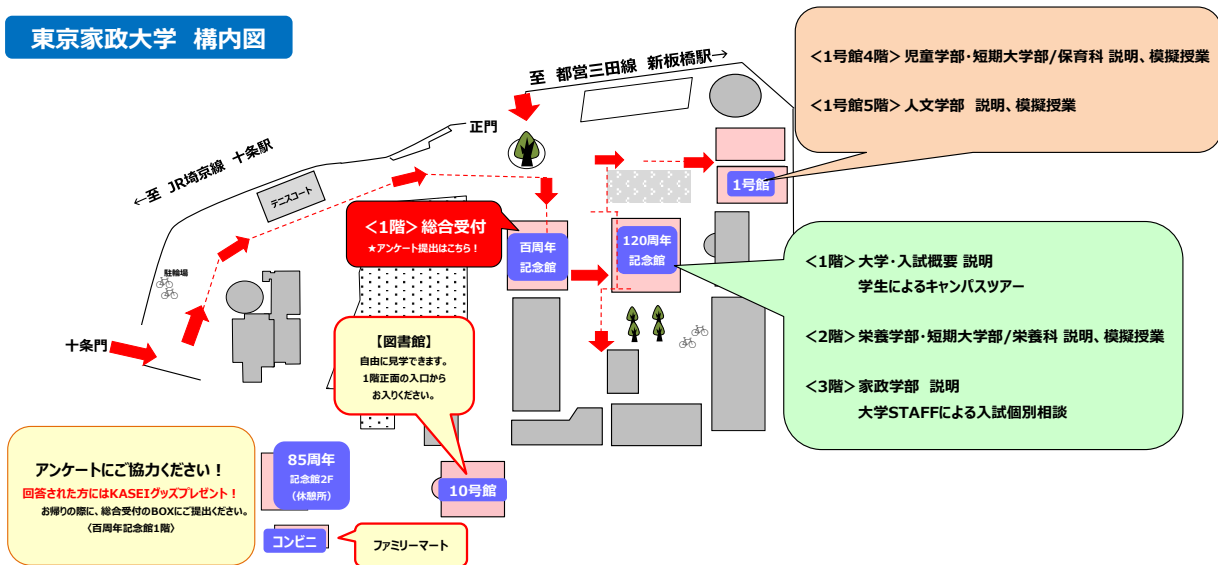

★申込期間（ホームページより）
3月4日（月）～3月18日（月）

東京家政大学 板橋キャンパス

2024年3月24日（日）プレオープンキャンパス

対象学部

- 児童学部（児童学科、初等教育学科）
- 家政学部（服飾美術学科、環境共生学科、造形表現学科）
- 短期大学部（保育科、栄養科）
- 栄養学部（栄養学科、管理栄養学科）
- 人文学部（英語コミュニケーション学科、心理カウンセリング学科、教育福祉学科）

| プログラム名 | 内容 | 時間 | | | | | | | | | | | | |
|----------|------------------------------------|------|-------------|--------------|-------------|--------------|-------|--------------|-------|--------------|-------------|--|--|--|
| | | 9:00 | 9:30 | 10:00 | 10:30 | 11:00 | 11:30 | 12:00 | 12:30 | 13:00 | | | | |
| 大学・入試説明 | 大学概要・入試の変更点などを説明します。 | | 09:00~09:40 | | | | | | | | | | | |
| 学部説明 | 学部の特徴を中心に本学の学びについてお話しします。 | | | | 10:00~11:00 | | | | | | | | | |
| キャンパスツアー | スタッフが緑豊かなキャンパス内を一緒に歩きながら、施設を紹介します。 | | | ①10:00~10:30 | | ②10:45~11:15 | | ③11:30~12:00 | | ④12:15~12:45 | | | | |
| 入試個別相談 | 入試制度を中心に個別相談を受け付けます。 | | | | | | | | | | 10:00~13:00 | | | |

東京家政大学 構内図

■ 共通プログラム 会場

| プログラム名 | 時間 | 建物 | 階 | 教室名 |
|-----------|------------------------------|----------|----|--------|
| 大学・入試概要説明 | 9:00~9:40 | 120周年記念館 | 1階 | 多目的ホール |
| キャンパスツアー | 10:00~12:50 | | | |
| 入試個別相談 | 10:00~12:50 ※予約時間にお越しください | 8号館 | 2階 | 講義室 |
| 休憩所 | 9:00~13:00 | 85周年記念館 | 2階 | 談話室 |

■ 学部説明 会場一覧②

| 【学部】学科 | 時間 | 建物 | 階 | 教室 |
|--|--|----------|----|-----|
| 【栄養学部】 栄養学科・管理栄養学科 | ①10:00~10:30 学部説明 | 120周年記念館 | 2階 | 講義室 |
| 【短期大学部】 栄養科 | ②10:30~11:00 模擬授業 | | | |
| 【人文学部】 英語コミュニケーション学科 心理カウンセリング学科 教育福祉学科 | 10:00~11:00 学部説明 + 卒業生による ミニシンポジウム | 1号館 | 5階 | 講義室 |