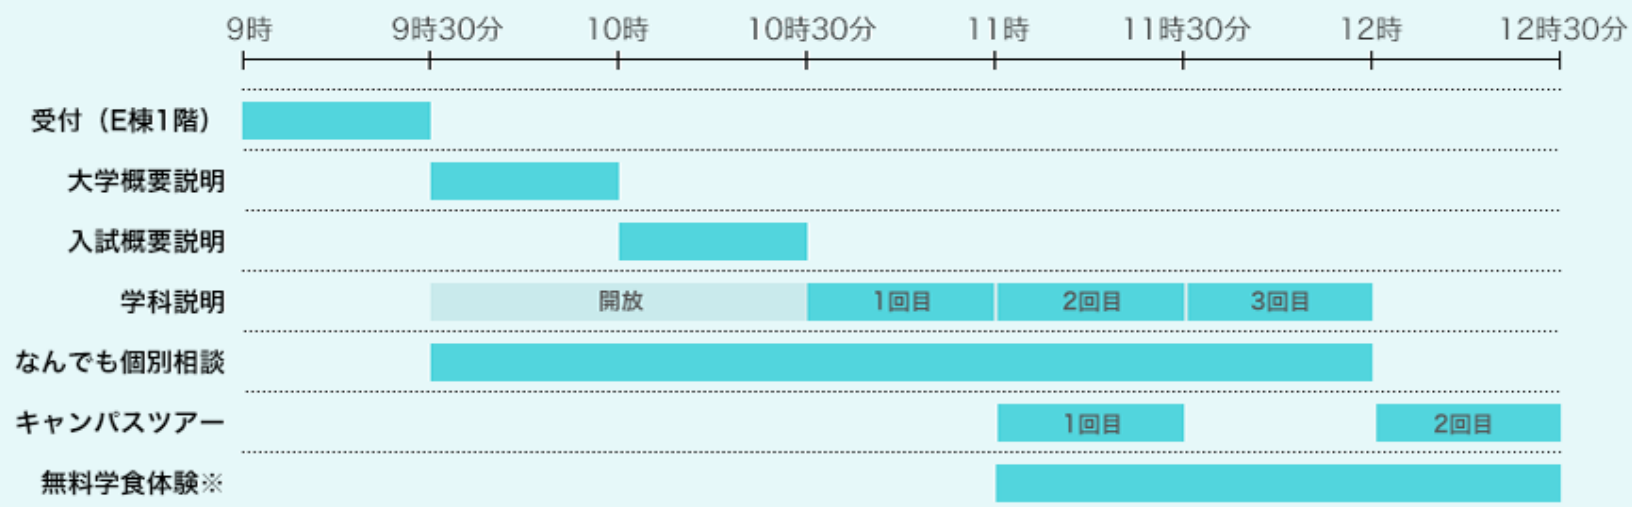

午前の部

※学食は11時～15時までご利用いただけます。

午後の部

※学食は11時～15時までご利用いただけます。