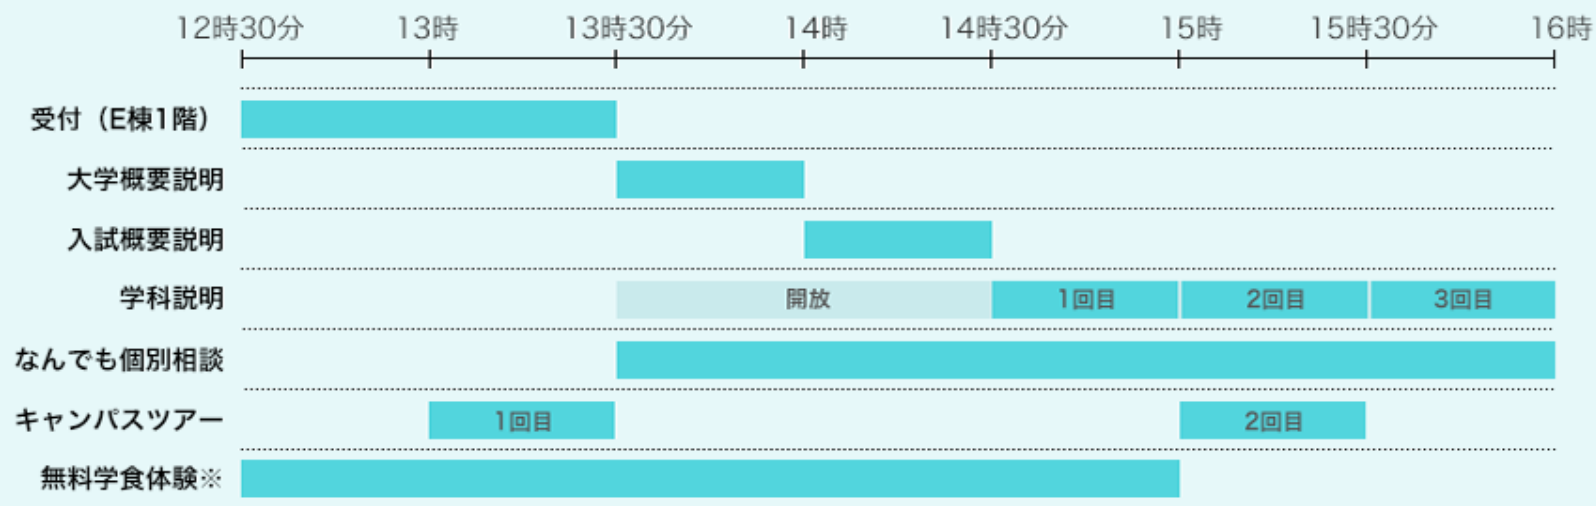

午前の部

※学食は11時～15時までご利用いただけます。

午後の部

※学食は11時～15時までご利用いただけます。